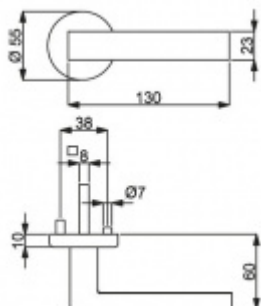

Produktový list

platný k 5. 7. 2024

luxusnikovani.cz
DELIVERED BY EFB