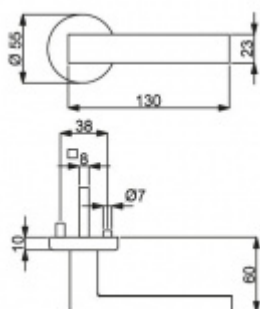

Produktový list

platný k 2. 10. 2024

luxusnikovani.cz
DELIVERED BY EFB