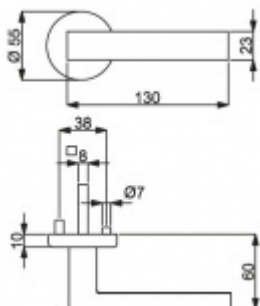

Produktový list

platný k 6. 10. 2024

luxusnikovani.cz
DELIVERED BY EFB