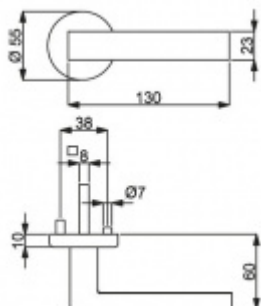

Produktový list

platný k 8. 7. 2024

luxusnikovani.cz
DELIVERED BY EFB