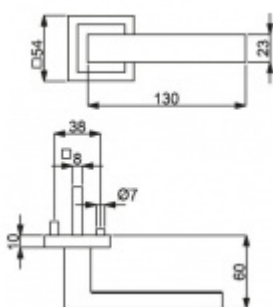

## Súdmetall Canto Square-R, nerez vzhled, požární Klika/koule - levá, Moderní design

ID produktu: 14930

PLU: 32.54.4630FS

Sada kování pro interiérové dveře v požárním standardu dle EN 1634-2

Čtyřhran 9mm