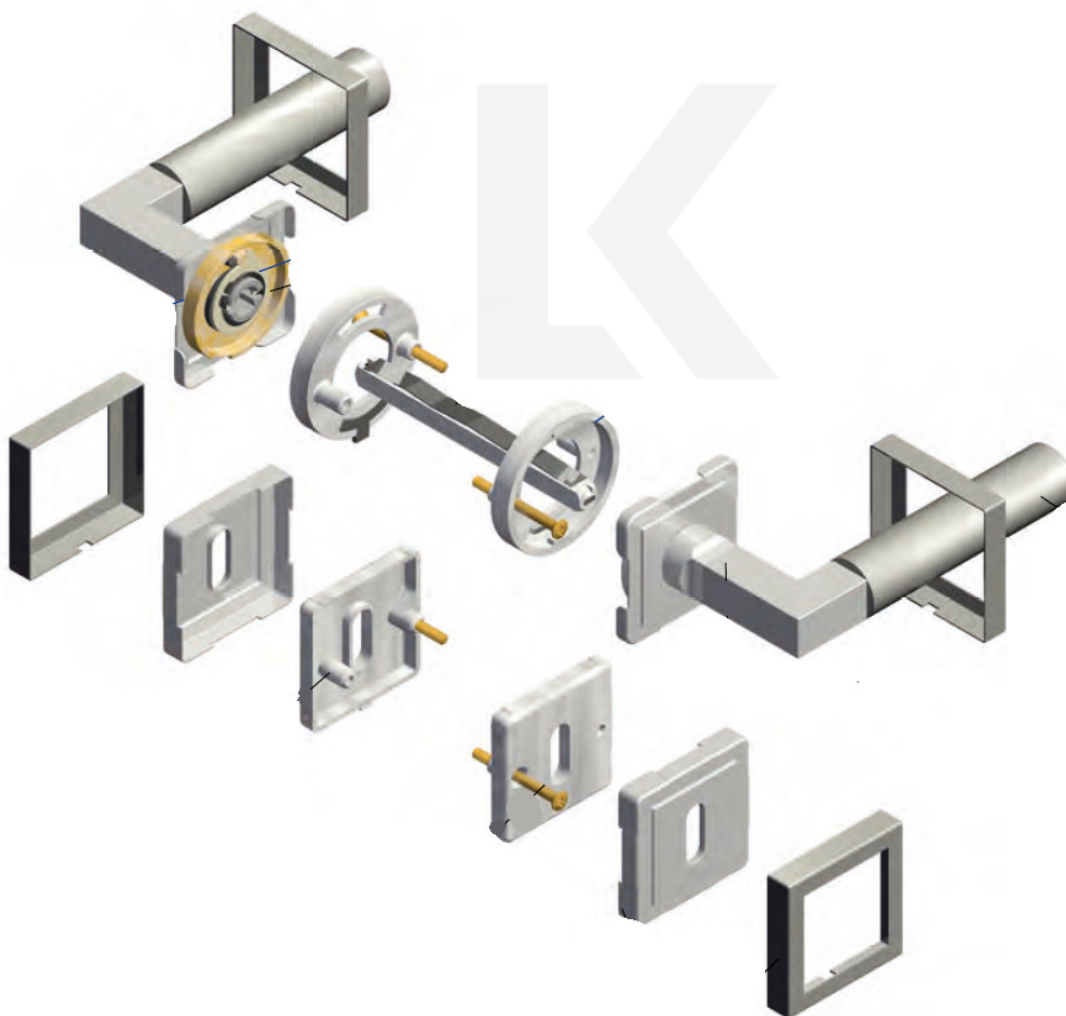

TECHNICKÉ DETAILY