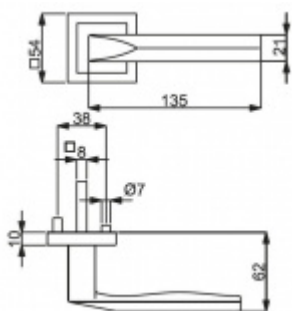

Produktový list

platný k 6. 7. 2024

luxusnikovani.cz
DELIVERED BY EFB

Súdmetall Pyramide Square-R, nerez vzhled, požární

Sada kování pro interiérové dveře v požárním standardu dle EN 1634-2

Čtyřhran 9mm

Klika je osazena pevně na rozetě s bajonetovým mechanismem.

Sada kování obsahuje spojovací materiál a čtyřhran pro tloušťku dveří 38-42 mm.

Větší tloušťka dveří je možná dle zadání. Příplatek cca 100,- Kč / sada

Čtyřhran u WC zamykání má rozměr 8x8 mm.

Klika/koule - levá