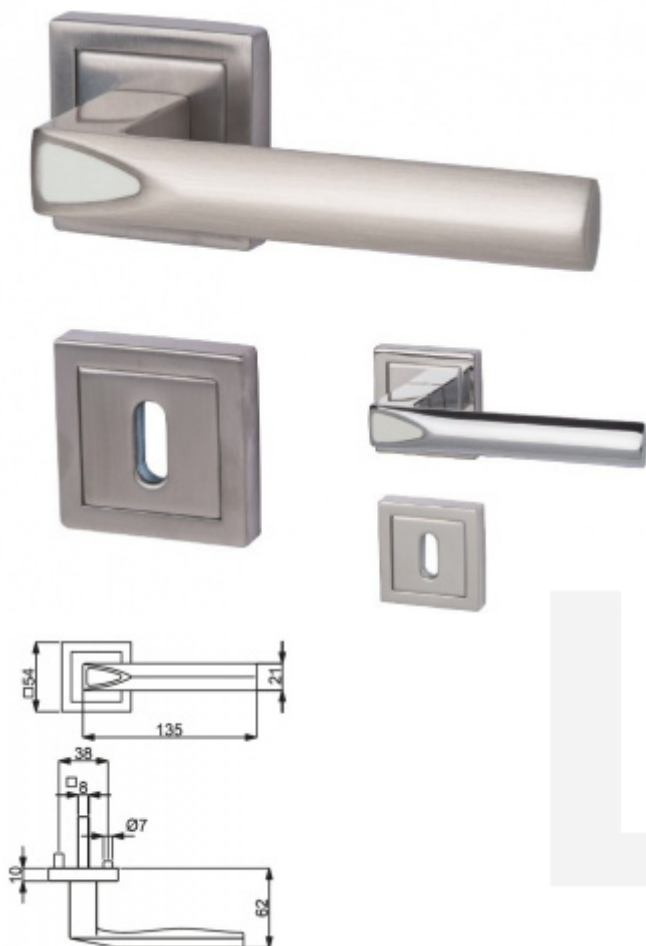

Produktový list

platný k 3. 7. 2024

luxusnikovani.cz
DELIVERED BY EFB

Súdmetall Pyramide Square-R, nerez vzhled, požární klika / klika, Moderní design

ID produktu: 14936

PLU: 32.54.5510FS

Sada kování pro interiérové dveře v požárním standardu dle EN 1634-2

Čtyřhran 9mm

Klika je osazena pevně na rozetě s bajonetovým mechanismem.

Na dveřní klice je aplikován reflexní prvek. Ve dne se element nabije a v noci lehce svítí po dobu až 8 hodin. Orientujte se i v noci.

Kování je vyrobeno z masivní mosazi s povrchovou úpravou nerez vzhled nebo chrom leštěný.

Kování je možné použít také pro interiérové dveře s vysokým zatížením ve veřejných objektech.

- 12 let záruka na funkci
- Objektové provedení i pro standardní interiérové dveře
- Ocelová konstrukce pod rozetami
- Extrémně rychlá a bezchybná montáž
- Klika pevně spojená s rozetou a pružinovým mechanismem.

Sada kování obsahuje spojovací materiál a čtyřhran pro tloušťku dveří 38-42 mm.

Větší tloušťka dveří je možná dle zadání. Příplatek cca 100,- Kč / sada

Čtyřhran u WC zamykání má rozměr 8x8 mm.

Vaše cena bez DPH