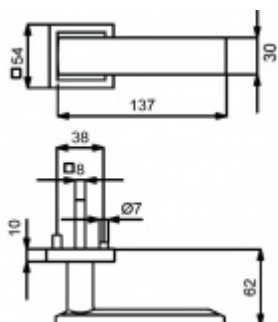

Produktový list

platný k 26. 6. 2024

luxusnikovani.cz
DELIVERED BY EFB

Súdmetall Centurio Square-R, nerez vzhled, požární

Sada kování pro interiérové dveře v požárním standardu dle EN 1634-2

Čtyřhran 9mm

Klika je osazena pevně na rozetě s bajonetovým mechanismem.

Kování je vyrobeno z masivní mosazi s povrchovou úpravou nerez vzhled nebo chrom leštěný.

Kování je možné použít také pro interiérové dveře s vysokým zatížením ve veřejných objektech.

- 12 let záruka na funkci
- Objektové provedení i pro standardní interiérové dveře
- Ocelová konstrukce pod rozetami
- Extrémně rychlá a bezchybná montáž
- Klika pevně spojená s rozetou a pružinovým mechanismem.

Sada kování obsahuje spojovací materiál a čtyřhran pro tloušťku dveří 38-42 mm.

Větší tloušťka dveří je možná dle zadání. Příplatek cca 100,- Kč / sada

Čtyřhran u WC zamykání má rozměr 8x8 mm.