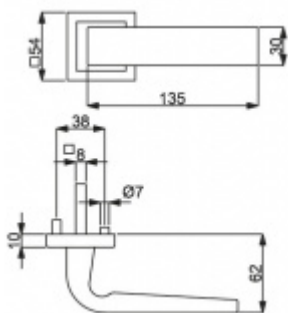

## Südmetal Paris Square-R, nerez vzhled, požární

Sada kování pro interiérové dveře v požárním standardu dle EN 1634-2

Čtyřhran 9mm

Klika je osazena pevně na rozetě s bajonetovým mechanismem.

Kování je vyrobeno z masivní mosazi s povrchovou úpravou nerez vzhled.

Sada kování obsahuje spojovací materiál a čtyřhran pro tloušťku dveří 38-42 mm.

Větší tloušťka dveří je možná dle zadání. Příplatek cca 100,- Kč / sada

Čtyřhran u WC zamykání má rozměr 8x8 mm.