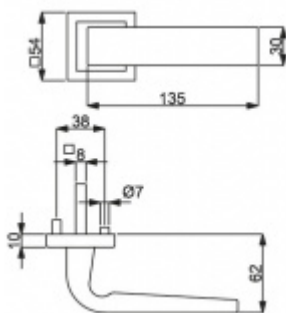

Produktový list

platný k 3. 7. 2024

luxusnikovani.cz
DELIVERED BY EFB

Südmetail Paris Square-R, nerez vzhled, požární Klika/koule - pravá, Moderní design

ID produktu: 14962

PLU: 32.56.5220FS

Sada kování pro interiérové dveře v požárním standardu dle EN 1634-2

Čtyřhran 9mm

Klika je osazena pevně na rozetě s bajonetovým mechanismem.

Kování je vyrobeno z masivní mosazi s povrchovou úpravou nerez vzhled.

Kování je možné použít také pro interiérové dveře s vysokým zatížením ve veřejných objektech.

- 12 let záruka na funkci
- Objektové provedení i pro standardní interiérové dveře
- Ocelová konstrukce pod rozetami
- Extrémně rychlá a bezchybná montáž
- Klika pevně spojená s rozetou a pružinovým mechanismem.

Sada kování obsahuje spojovací materiál a čtyřhran pro tloušťku dveří 38-42 mm.

Větší tloušťka dveří je možná dle zadání. Příplatek cca 100,- Kč / sada

Čtyřhran u WC zamykání má rozměr 8x8 mm.