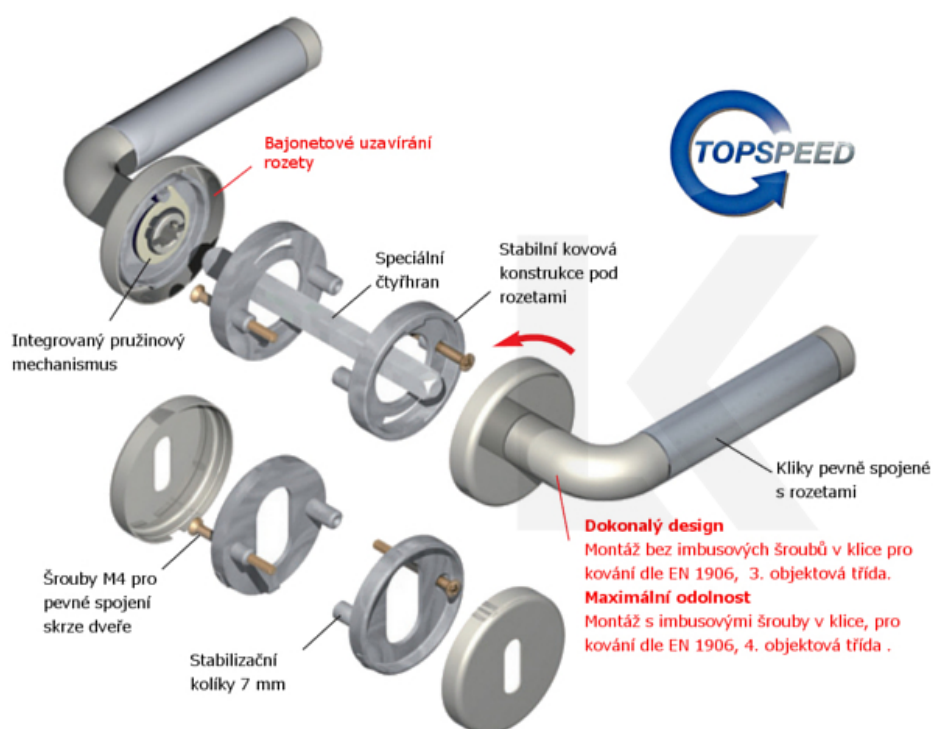

Vaše cena bez DPH

4 308 Kč

Vaše cena s DPH

5 212,68 Kč

Zobrazit produkt

TECHNICKÉ DETAILY