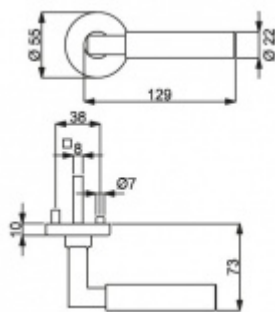

Produktový list

platný k 29. 6. 2024

luxusnikovani.cz
DELIVERED BY EFB

Súdmetall Alaska-R, chrom lesklý/černá, požární Klika/koule - pravá, Moderní design

ID produktu: 14970

PLU: 32.56.5820FS

Sada kování pro interiérové dveře v požárním standardu dle EN 1634-2

Čtyřhran 9mm

Klika je osazena pevně na rozetě s bajonetovým mechanismem.

Kování je vyrobeno z masivní mosazi s povrchem lesklý chrom a černý plast.

Kování je možné použít také pro interiérové dveře s vysokým zatížením ve veřejných objektech.

- 12 let záruka na funkci
- Objektové provedení i pro standardní interiérové dveře
- Ocelová konstrukce pod rozetami
- Extrémně rychlá a bezchybná montáž
- Klika pevně spojená s rozetou a pružinovým mechanismem.

Sada kování obsahuje spojovací materiál a čtyřhran pro tloušťku dveří 38-42 mm.

Větší tloušťka dveří je možná dle zadání. Příplatek cca 100,- Kč / sada

Čtyřhran u WC zamykání má rozměr 8x8 mm.