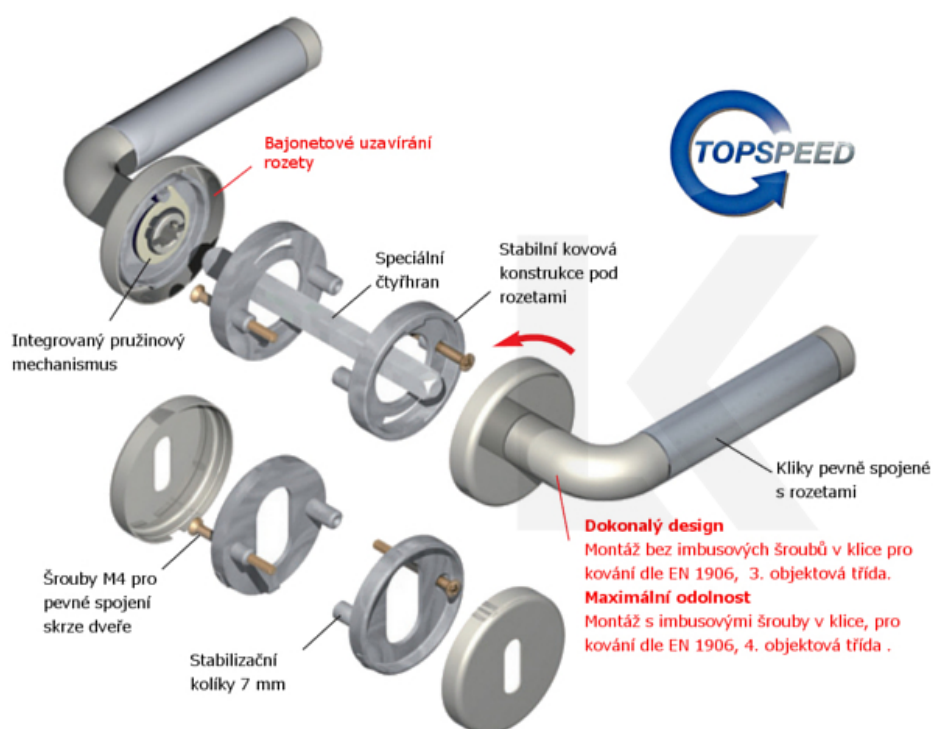

Vaše cena bez DPH

4 843 Kč

Vaše cena s DPH

5 860,03 Kč

Zobrazit produkt

TECHNICKÉ DETAILY