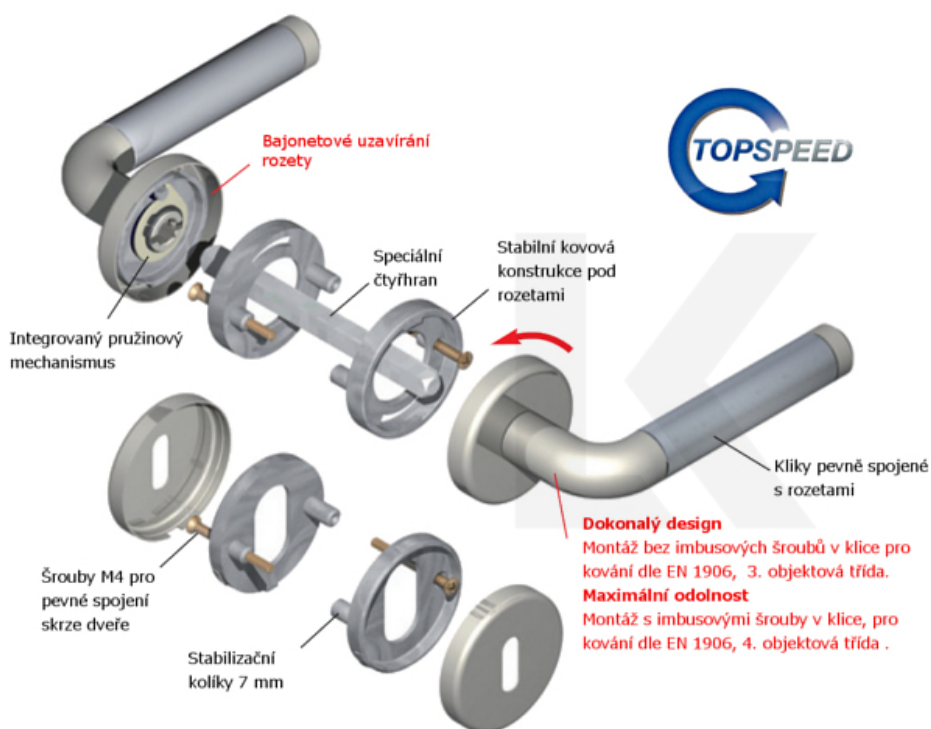

TECHNICKÉ DETAILY