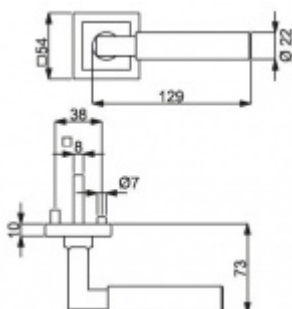

Produktový list

platný k 26. 6. 2024

luxusnikovani.cz
DELIVERED BY EFB

Súdmetall Alaska Square-R, mosaz lakovaná, požární

Sada kování pro interiérové dveře v požárním standardu dle EN 1634-2

Čtyřhran 9mm

Klika je osazena pevně na rozetě s bajonetovým mechanismem.

Kování je vyrobeno z masivní mosazi s povrchovou úpravou lesk.

Kování je možné použít také pro interiérové dveře s vysokým zatížením ve veřejných objektech.

- 12 let záruka na funkci
- Objektové provedení i pro standardní interiérové dveře
- Ocelová konstrukce pod rozetami
- Extrémně rychlá a bezchybná montáž
- Klika pevně spojená s rozetou a pružinovým mechanismem.

Sada kování obsahuje spojovací materiál a čtyřhran pro tloušťku dveří 38-42 mm.

Větší tloušťka dveří je možná dle zadání. Příplatek cca 100,- Kč / sada

Čtyřhran u WC zamykání má rozměr 8x8 mm.