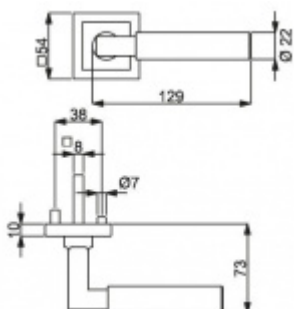

Produktový list

platný k 29. 6. 2024

luxusnikovani.cz
DELIVERED BY EFB

Südmetal Alaska Square-R, mosaz lakovaná, požární Klika/koule - pravá, Moderní design

ID produktu: 14974

PLU: 32.56.7620FS

Sada kování pro interiérové dveře v požárním standardu dle EN 1634-2

Čtyřhran 9mm

Klika je osazena pevně na rozetě s bajonetovým mechanismem.

Kování je vyrobeno z masivní mosazi s povrchovou úpravou lesk.

Kování je možné použít také pro interiérové dveře s vysokým zatížením ve veřejných objektech.

- 12 let záruka na funkci
- Objektové provedení i pro standardní interiérové dveře
- Ocelová konstrukce pod rozetami
- Extrémně rychlá a bezchybná montáž
- Klika pevně spojená s rozetou a pružinovým mechanismem.

Sada kování obsahuje spojovací materiál a čtyřhran pro tloušťku dveří 38-42 mm.

Větší tloušťka dveří je možná dle zadání. Příplatek cca 100,- Kč / sada

Čtyřhran u WC zamykání má rozměr 8x8 mm.