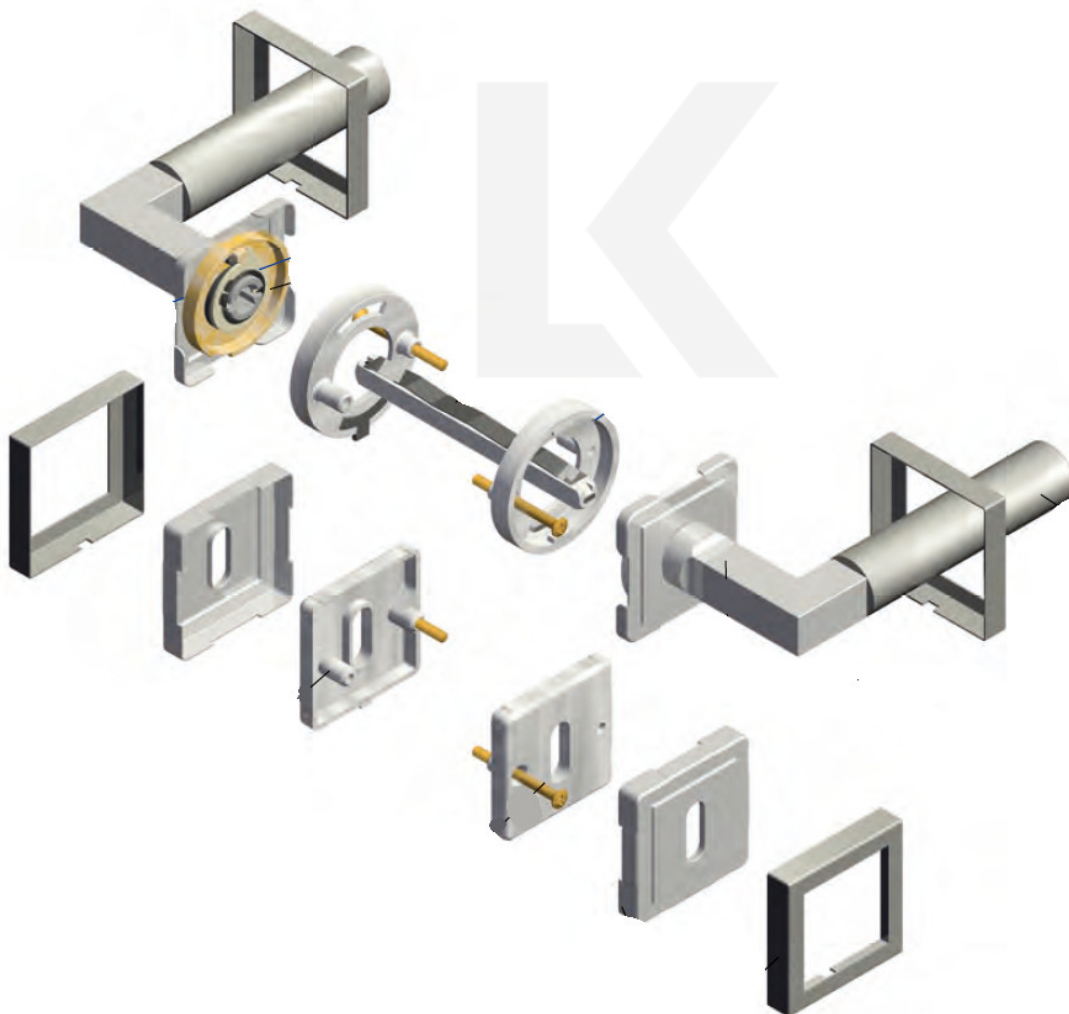

TECHNICKÉ DETAILY