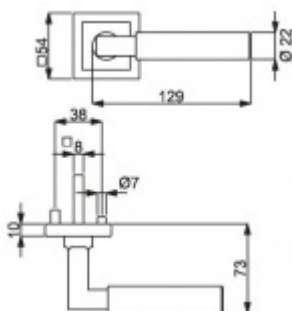

Produktový list

platný k 1. 7. 2024

luxusnikovani.cz
DELIVERED BY EFB

Súdmetall Alaska Square-R, chrom leštěný, požární Klika/koule - levá, Moderní design

ID produktu: 14979

PLU: 32.56.8130FS

Sada kování pro interiérové dveře v požárním standardu dle EN 1634-2

Čtyřhran 9mm

Klika je osazena pevně na rozetě s bajonetovým mechanismem.

Kování je vyrobeno z masivní mosazi s povrchovou úpravou lesk.

Kování je možné použít také pro interiérové dveře s vysokým zatížením ve veřejných objektech.

- 12 let záruka na funkci
- Objektové provedení i pro standardní interiérové dveře
- Ocelová konstrukce pod rozetami
- Extrémně rychlá a bezchybná montáž
- Klika pevně spojená s rozetou a pružinovým mechanismem.

Sada kování obsahuje spojovací materiál a čtyřhran pro tloušťku dveří 38-42 mm.

Větší tloušťka dveří je možná dle zadání. Příplatek cca 100,- Kč / sada

Čtyřhran u WC zamykání má rozměr 8x8 mm.