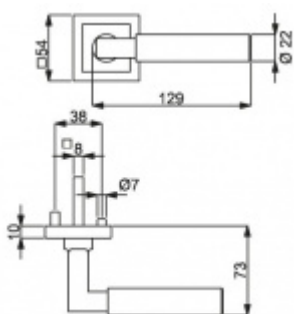

Produktový list

platný k 26. 6. 2024

luxusnikovani.cz
DELIVERED BY EFB

Súdmetall Alaska Square-R, chrom leštěný/černá, požární

Sada kování pro interiérové dveře v požárním standardu dle EN 1634-2

Čtyřhran 9mm

Klika je osazena pevně na rozetě s bajonetovým mechanismem.

Kování je vyrobeno z masivní mosazi s povrchovou úpravou lesk.

Kování je možné použít také pro interiérové dveře s vysokým zatížením ve veřejných objektech.

- 12 let záruka na funkci
- Objektové provedení i pro standardní interiérové dveře
- Ocelová konstrukce pod rozetami
- Extrémně rychlá a bezchybná montáž
- Klika pevně spojená s rozetou a pružinovým mechanismem.

Sada kování obsahuje spojovací materiál a čtyřhran pro tloušťku dveří 38-42 mm.

Větší tloušťka dveří je možná dle zadání. Příplatek cca 100,- Kč / sada

Čtyřhran u WC zamykání má rozměr 8x8 mm.