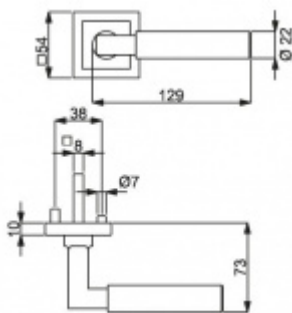

Produktový list

platný k 1. 7. 2024

luxusnikovani.cz
DELIVERED BY EFB

Súdmetall Alaska Square-R, chrom leštěný/černá, požární Klika/koule - levá, Moderní design

ID produktu: 14981

PLU: 32.56.7930FS

Sada kování pro interiérové dveře v požárním standardu dle EN 1634-2

Čtyřhran 9mm

Klika je osazena pevně na rozetě s bajonetovým mechanismem.

Kování je vyrobeno z masivní mosazi s povrchovou úpravou lesk.

Kování je možné použít také pro interiérové dveře s vysokým zatížením ve veřejných objektech.

- 12 let záruka na funkci
- Objektové provedení i pro standardní interiérové dveře
- Ocelová konstrukce pod rozetami
- Extrémně rychlá a bezchybná montáž
- Klika pevně spojená s rozetou a pružinovým mechanismem.

Sada kování obsahuje spojovací materiál a čtyřhran pro tloušťku dveří 38-42 mm.

Větší tloušťka dveří je možná dle zadání. Příplatek cca 100,- Kč / sada

Čtyřhran u WC zamykání má rozměr 8x8 mm.