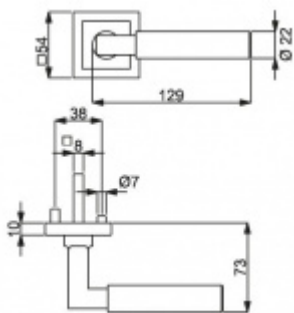

Produktový list

platný k 29. 6. 2024

luxusnikovani.cz
DELIVERED BY EFB

Súdmetall Alaska Square-R, chrom leštěný/černá, požární Klika/koule - pravá, Moderní design

ID produktu: 14982

PLU: 32.56.7920FS

Sada kování pro interiérové dveře v požárním standardu dle EN 1634-2

Čtyřhran 9mm

Klika je osazena pevně na rozetě s bajonetovým mechanismem.

Kování je vyrobeno z masivní mosazi s povrchovou úpravou lesk.

Kování je možné použít také pro interiérové dveře s vysokým zatížením ve veřejných objektech.

- 12 let záruka na funkci
- Objektové provedení i pro standardní interiérové dveře
- Ocelová konstrukce pod rozetami
- Extrémně rychlá a bezchybná montáž
- Klika pevně spojená s rozetou a pružinovým mechanismem.

Sada kování obsahuje spojovací materiál a čtyřhran pro tloušťku dveří 38-42 mm.

Větší tloušťka dveří je možná dle zadání. Příplatek cca 100,- Kč / sada

Čtyřhran u WC zamykání má rozměr 8x8 mm.