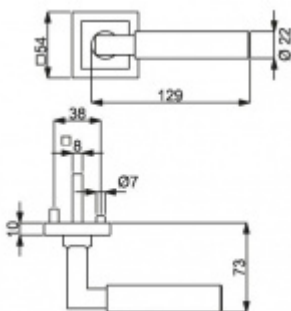

Produktový list

platný k 29. 6. 2024

luxusnikovani.cz
DELIVERED BY EFB

Súdmetall Alaska Square-R, chrom leštěný/černá, požární klika / klika, Moderní design

ID produktu: 14983

PLU: 32.56.7910FS

Sada kování pro interiérové dveře v požárním standardu dle EN 1634-2

Čtyřhran 9mm

Klika je osazena pevně na rozetě s bajonetovým mechanismem.

Kování je vyrobeno z masivní mosazi s povrchovou úpravou lesk.

Kování je možné použít také pro interiérové dveře s vysokým zatížením ve veřejných objektech.

- 12 let záruka na funkci
- Objektové provedení i pro standardní interiérové dveře
- Ocelová konstrukce pod rozetami
- Extrémně rychlá a bezchybná montáž
- Klika pevně spojená s rozetou a pružinovým mechanismem.

Sada kování obsahuje spojovací materiál a čtyřhran pro tloušťku dveří 38-42 mm.

Větší tloušťka dveří je možná dle zadání. Příplatek cca 100,- Kč / sada

Čtyřhran u WC zamykání má rozměr 8x8 mm.