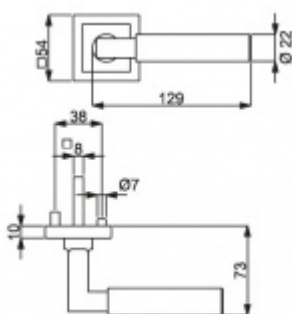

Produktový list

platný k 1. 7. 2024

luxusnikovani.cz
DELIVERED BY EFB

Súdmetall Alaska Square-R, chrom leštěný/černá, požární klika / klika, Moderní design

ID produktu: 14983

PLU: 32.56.7910FS

Sada kování pro interiérové dveře v požárním standardu dle EN 1634-2

Čtyřhran 9mm

Klika je osazena pevně na rozetě s bajonetovým mechanismem.

Kování je vyrobeno z masivní mosazi s povrchovou úpravou lesk.

Kování je možné použít také pro interiérové dveře s vysokým zatížením ve veřejných objektech.

- 12 let záruka na funkci
- Objektové provedení i pro standardní interiérové dveře
- Ocelová konstrukce pod rozetami
- Extrémně rychlá a bezchybná montáž
- Klika pevně spojená s rozetou a pružinovým mechanismem.

Sada kování obsahuje spojovací materiál a čtyřhran pro tloušťku dveří 38-42 mm.

Větší tloušťka dveří je možná dle zadání. Příplatek cca 100,- Kč / sada

Čtyřhran u WC zamykání má rozměr 8x8 mm.