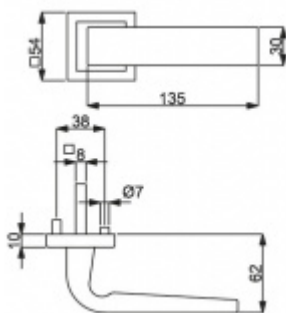

Produktový list

platný k 5. 7. 2024

luxusnikovani.cz
DELIVERED BY EFB

Súdmetall Phönix Square-R, nerez vzhled, požární

Sada kování pro interiérové dveře v požárním standardu dle EN 1634-2

Čtyřhran 9mm

Klika je osazena pevně na rozetě s bajonetovým mechanismem.

Kování je vyrobeno z masivní mosazi s povrchovou úpravou nerez vzhled.

Kování je možné použít také pro interiérové dveře s vysokým zatížením ve veřejných objektech.

- 12 let záruka na funkci
- Objektové provedení i pro standardní interiérové dveře
- Ocelová konstrukce pod rozetami
- Extrémně rychlá a bezchybná montáž
- Klika pevně spojená s rozetou a pružinovým mechanismem.

Sada kování obsahuje spojovací materiál a čtyřhran pro tloušťku dveří 38-42 mm.

Větší tloušťka dveří je možná dle zadání. Příplatek cca 100,- Kč / sada

Čtyřhran u WC zamykání má rozměr 8x8 mm.