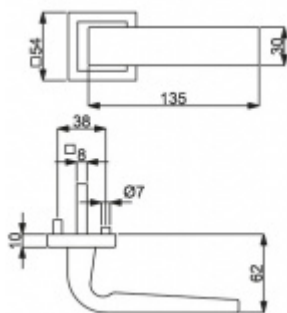

Produktový list

platný k 8. 7. 2024

luxusnikovani.cz
DELIVERED BY EFB

Súdmetall Phönix Square-R, nerez vzhled, požární Klika/koule - levá, Moderní design

ID produktu: 14993

PLU: 32.56.5380FS

Sada kování pro interiérové dveře v požárním standardu dle EN 1634-2

Čtyřhran 9mm

Klika je osazena pevně na rozetě s bajonetovým mechanismem.

Kování je vyrobeno z masivní mosazi s povrchovou úpravou nerez vzhled.

Kování je možné použít také pro interiérové dveře s vysokým zatížením ve veřejných objektech.

- 12 let záruka na funkci
- Objektové provedení i pro standardní interiérové dveře
- Ocelová konstrukce pod rozetami
- Extrémně rychlá a bezchybná montáž
- Klika pevně spojená s rozetou a pružinovým mechanismem.

Sada kování obsahuje spojovací materiál a čtyřhran pro tloušťku dveří 38-42 mm.

Větší tloušťka dveří je možná dle zadání. Příplatek cca 100,- Kč / sada

Čtyřhran u WC zamykání má rozměr 8x8 mm.