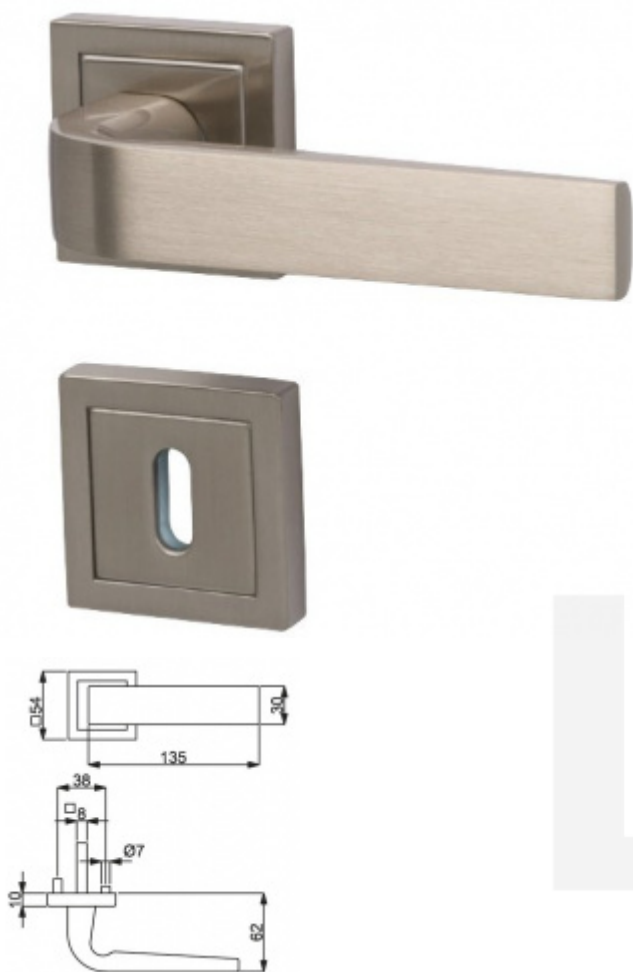

Produktový list

platný k 8. 7. 2024

luxusnikovani.cz
DELIVERED BY EFB

Súdmetall Phönix Square-R, nerez vzhled, požární Klika/koule - pravá, Moderní design

ID produktu: 14994

PLU: 32.56.5370FS

Sada kování pro interiérové dveře v požárním standardu dle EN 1634-2

Čtyřhran 9mm

Klika je osazena pevně na rozetě s bajonetovým mechanismem.

Kování je vyrobeno z masivní mosazi s povrchovou úpravou nerez vzhled.

Kování je možné použít také pro interiérové dveře s vysokým zatížením ve veřejných objektech.

- 12 let záruka na funkci
- Objektové provedení i pro standardní interiérové dveře
- Ocelová konstrukce pod rozetami
- Extrémně rychlá a bezchybná montáž
- Klika pevně spojená s rozetou a pružinovým mechanismem.

Sada kování obsahuje spojovací materiál a čtyřhran pro tloušťku dveří 38-42 mm.

Větší tloušťka dveří je možná dle zadání. Příplatek cca 100,- Kč / sada

Čtyřhran u WC zamykání má rozměr 8x8 mm.

Vaše cena bez DPH