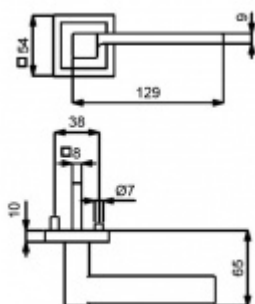

Produktový list

platný k 29. 6. 2024

luxusnikovani.cz
DELIVERED BY EFB