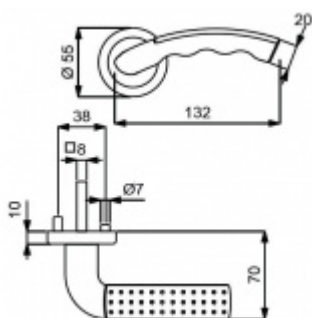

Čtyřhran 9mm

Klika je osazena pevně na rozetě s bajonetovým mechanismem.

Kování je vyrobeno z masivní mosazi s povrchem v kombinaci nerez vzhled/chrom.

Kování je možné použít také pro interiérové dveře s vysokým zatížením ve veřejných objektech.

Sada kování obsahuje spojovací materiál a čtyřhran pro tloušťku dveří 38-42 mm.

Větší tloušťka dveří je možná dle zadání. Příplatek cca 100,- Kč / sada

Čtyřhran u WC zamykání má rozměr 8x8 mm.

Vaše cena bez DPH