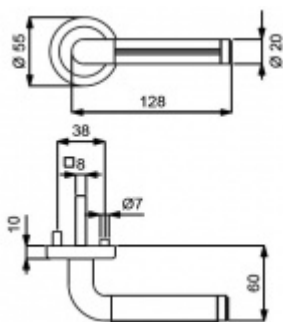

Produktový list

platný k 26. 6. 2024

luxusnikovani.cz
DELIVERED BY EFB