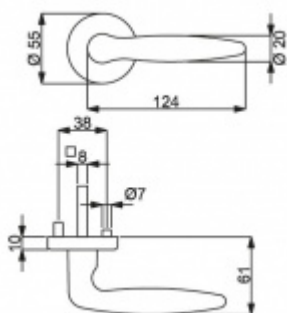

Produktový list

platný k 6. 10. 2024

luxusnikovani.cz
DELIVERED BY EFB

Súdmetall Arena-R, mosaz lesk, požární

Sada kování pro interiérové dveře v požárním standardu dle EN 1634-2

Čtyřhran 9mm

Klika je osazena pevně na rozetě s bajonetovým mechanismem.

Kování je vyrobeno z masivní mosazi v provedení lesk.

Kování je možné použít také pro interiérové dveře s vysokým zatížením ve veřejných objektech.

- 12 let záruka na funkci
- Objektové provedení i pro standardní interiérové dveře
- Ocelová konstrukce pod rozetami
- Extrémně rychlá a bezchybná montáž
- Klika pevně spojená s rozetou a pružinovým mechanismem.

Sada kování obsahuje spojovací materiál a čtyřhran pro tloušťku dveří 38-42 mm.

Větší tloušťka dveří je možná dle zadání. Příplatek cca 100,- Kč / sada

Čtyřhran u WC zamykání má rozměr 8x8 mm.