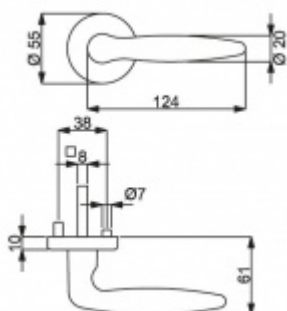

Produktový list

platný k 6. 10. 2024

luxusnikovani.cz
DELIVERED BY EFB

Súdmetall Arena-R, mosaz lesk, požární Klika/koule - levá, Moderní design

ID produktu: 15022

PLU: 32.56.6630FS

Sada kování pro interiérové dveře v požárním standardu dle EN 1634-2

Čtyřhran 9mm

Klika je osazena pevně na rozetě s bajonetovým mechanismem.

Kování je vyrobeno z masivní mosazi v provedení lesk.

Kování je možné použít také pro interiérové dveře s vysokým zatížením ve veřejných objektech.

- 12 let záruka na funkci
- Objektové provedení i pro standardní interiérové dveře
- Ocelová konstrukce pod rozetami
- Extrémně rychlá a bezchybná montáž
- Klika pevně spojená s rozetou a pružinovým mechanismem.

Sada kování obsahuje spojovací materiál a čtyřhran pro tloušťku dveří 38-42 mm.

Větší tloušťka dveří je možná dle zadání. Příplatek cca 100,- Kč / sada

Čtyřhran u WC zamykání má rozměr 8x8 mm.