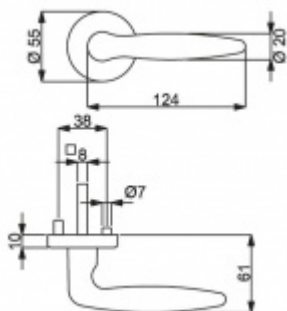

Produktový list

platný k 6. 10. 2024

luxusnikovani.cz
DELIVERED BY EFB

Súdmetall Arena-R, mosaz lesk, požární klika / klika, Moderní design

ID produktu: 15024

PLU: 32.56.6610FS

Sada kování pro interiérové dveře v požárním standardu dle EN 1634-2

Čtyřhran 9mm

Klika je osazena pevně na rozetě s bajonetovým mechanismem.

Kování je vyrobeno z masivní mosazi v provedení lesk.

Kování je možné použít také pro interiérové dveře s vysokým zatížením ve veřejných objektech.

- 12 let záruka na funkci
- Objektové provedení i pro standardní interiérové dveře
- Ocelová konstrukce pod rozetami
- Extrémně rychlá a bezchybná montáž
- Klika pevně spojená s rozetou a pružinovým mechanismem.

Sada kování obsahuje spojovací materiál a čtyřhran pro tloušťku dveří 38-42 mm.

Větší tloušťka dveří je možná dle zadání. Příplatek cca 100,- Kč / sada

Čtyřhran u WC zamykání má rozměr 8x8 mm.