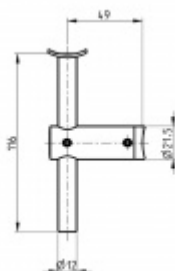

Produktový list

platný k 30. 9. 2024

luxusnikovani.cz
DELIVERED BY EFB

Držák zábradlí nerez, pro trubku

ID produktu: 15026

PLU: 50.01.0320

Nerez kartáčovaná s přípravou pro připevnění k trubce 42,4 mm

Výškové a úhlové seřízení.

Odsazení od zdi 49 mm

Plocha pro montáž zábradlí 60x25x4 mm

Vaše cena bez DPH

436 Kč

Vaše cena s DPH

527,56 Kč

Zobrazit produkt