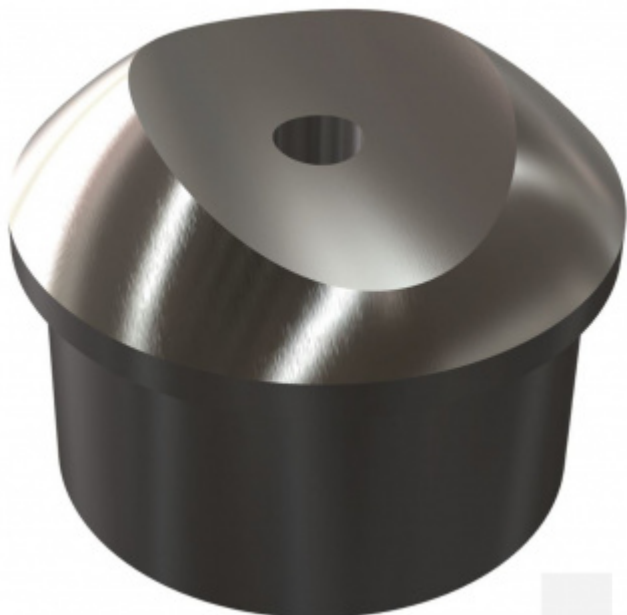

## Koncovka na trubku se sedlem, nerez

Koncovka na trubku se sedlem pro montáž trubky 44,7 nebo 42,4 mm

Nerez kartáčovaná

### 33,7/2 / 33,7 mm

[Koncovka na trubku se sedlem, nerez  
33,7/2 / 33,7 mm](#)

DETAIL

Termín bude prověřen u dodavatele

**108 Kč bez DPH**  
130,68 Kč s DPH

### 33,7/2 / 42,4 mm

[Koncovka na trubku se sedlem, nerez  
33,7/2 / 42,4 mm](#)

DETAIL

Termín bude prověřen u dodavatele

**108 Kč bez DPH**  
130,68 Kč s DPH