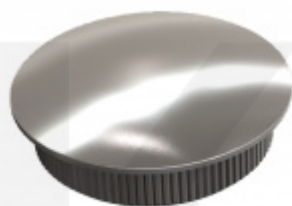

**Koncovka na trubku,
nerez**

Süd-Metall

OD OD 90 Kč

Termín bude prověřen u
dodavatele