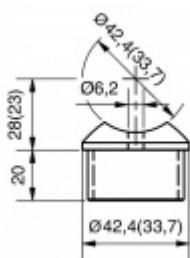

Vaše cena bez DPH

108 Kč

Vaše cena s DPH

130,68 Kč

Zobrazit produkt