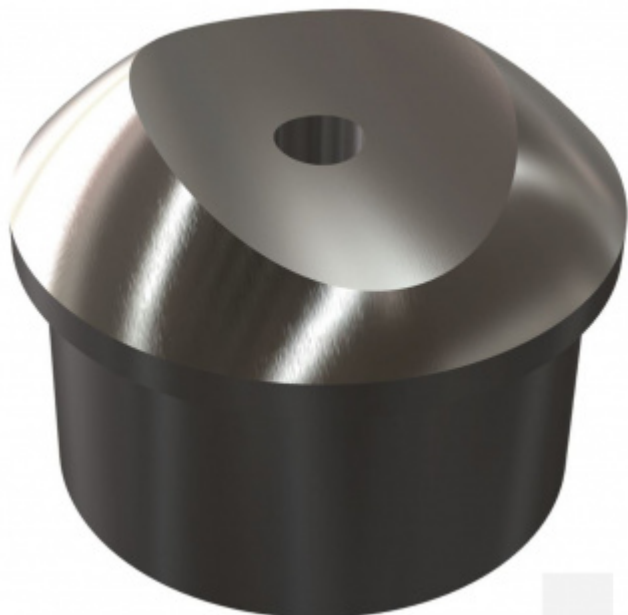

Produktový list

platný k 30. 9. 2024

luxusnikovani.cz
DELIVERED BY EFB

Koncovka na trubku se sedlem, nerez 33,7/2 / 42,4 mm

ID produktu: 15045

PLU: 50.01.7520

Koncovka na trubku se sedlem pro montáž trubky 44,7 nebo 42,4 mm

Nerez kartáčovaná

Vaše cena bez DPH

108 Kč

Vaše cena s DPH

130,68 Kč

Zobrazit produkt

PŘÍSLUŠENSTVÍ

**Lepidlo na kov
Súdmetall, 50 ml**