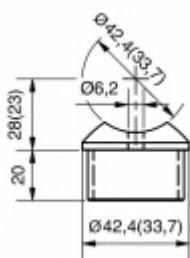

## Koncovka na trubku se sedlem, nerez 33,7/2 / 42,4 mm

ID produktu: 15045

PLU: 50.01.7520

Koncovka na trubku se sedlem pro montáž trubky 44,7 nebo 42,4 mm

Nerez kartáčovaná

**Vaše cena bez DPH**

**4,6 €**

Vaše cena s DPH