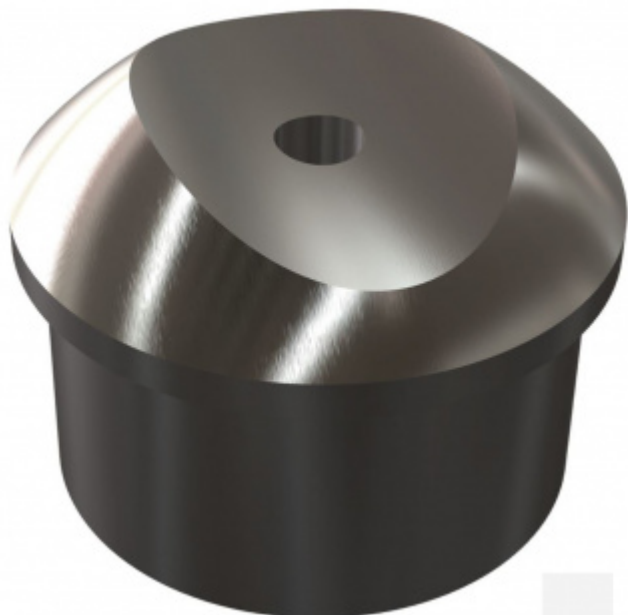

## Koncovka na trubku se sedlem, nerez 33,7/2 / 42,4 mm

ID produktu: 15045

PLU: 50.01.7520

Koncovka na trubku se sedlem pro montáž trubky 44,7 nebo 42,4 mm

Nerez kartáčovaná

**Vaše cena bez DPH**

**4,6 €**

Vaše cena s DPH