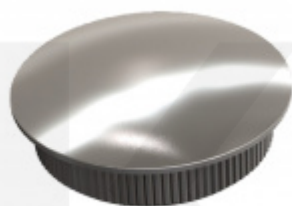

**Koncovka na trubku,
nerez**

Süd-Metall

OD OD 3,83 €

Termín bude prověřen u
dodavatele