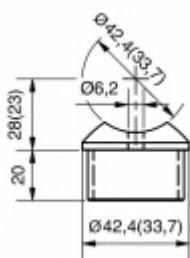

Vaše cena bez DPH

152 Kč

Vaše cena s DPH

183,92 Kč

Zobrazit produkt