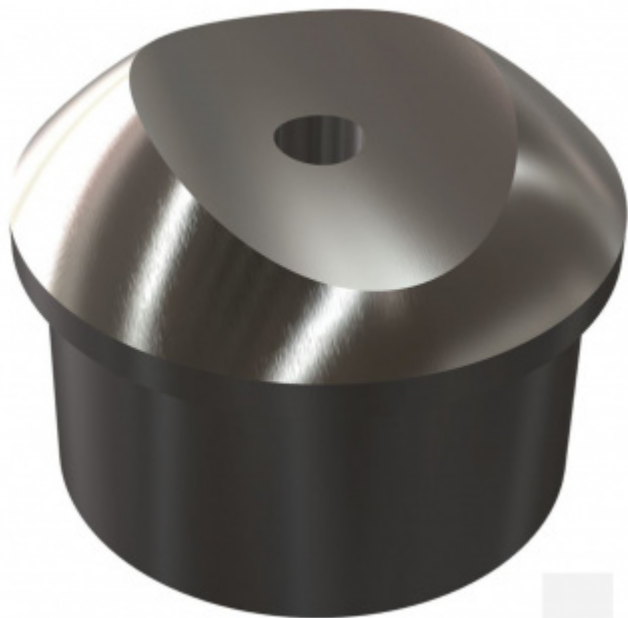

Produktový list

platný k 30. 9. 2024

luxusnikovani.cz
DELIVERED BY EFB

Koncovka na trubku se sedlem, nerez 42,4/2 /42,4 mm

ID produktu: 15046

PLU: 50.01.7510

Koncovka na trubku se sedlem pro montáž trubky 44,7 nebo 42,4 mm

Nerez kartáčovaná

Vaše cena bez DPH

152 Kč

Vaše cena s DPH

183,92 Kč

Zobrazit produkt

PŘÍSLUŠENSTVÍ

**Lepidlo na kov
Súdmetall, 50 ml**