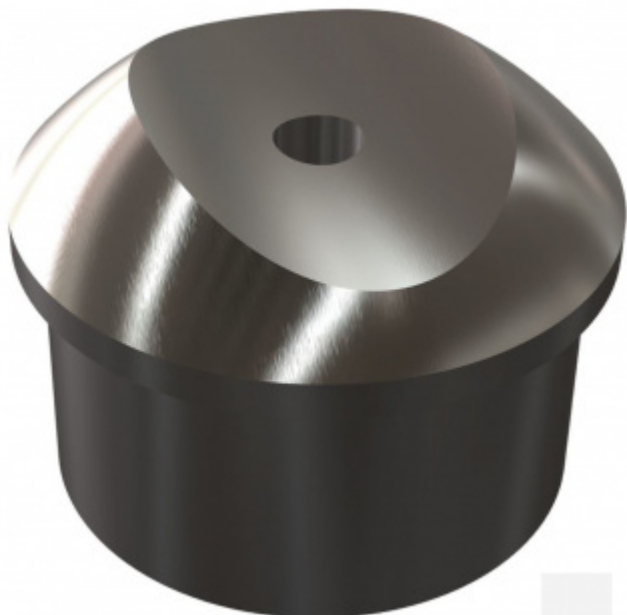

Produktový list

platný k 30. 9. 2024

luxusnikovani.cz
DELIVERED BY EFB

Koncovka na trubku se sedlem, nerez 42,4/2 /42,4 mm

ID produktu: 15046

PLU: 50.01.7510

Koncovka na trubku se sedlem pro montáž trubky 44,7 nebo 42,4 mm

Nerez kartáčovaná

Vaše cena bez DPH

6,47 €

Vaše cena s DPH

7,83 €

Zobrazit produkt

PŘÍSLUŠENSTVÍ

**Lepidlo na kov
Súdmetall, 50 ml**