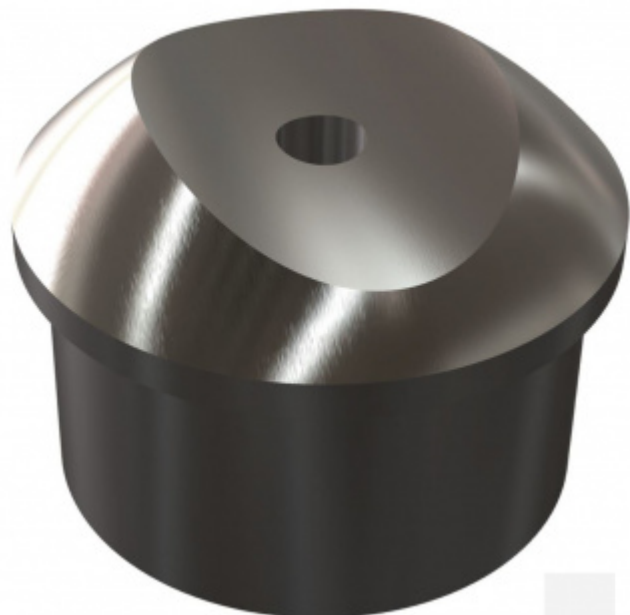

Produktový list

platný k 30. 9. 2024

luxusnikovani.cz
DELIVERED BY EFB

Koncovka na trubku se sedlem, nerez 33,7/2 / 33,7 mm

ID produktu: 15047

PLU: 50.01.7500

Koncovka na trubku se sedlem pro montáž trubky 44,7 nebo 42,4 mm

Nerez kartáčovaná

Vaše cena bez DPH

108 Kč

Vaše cena s DPH

130,68 Kč

Zobrazit produkt

PŘÍSLUŠENSTVÍ

**Lepidlo na kov
Súdmetall, 50 ml**