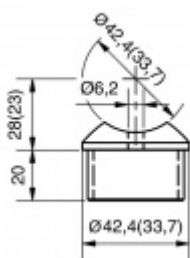

## Koncovka na trubku se sedlem, nerez 33,7/2 / 33,7 mm

ID produktu: 15047

PLU: 50.01.7500

Koncovka na trubku se sedlem pro montáž trubky 44,7 nebo 42,4 mm

Nerez kartáčovaná

**Vaše cena bez DPH**

**4,6 €**

Vaše cena s DPH