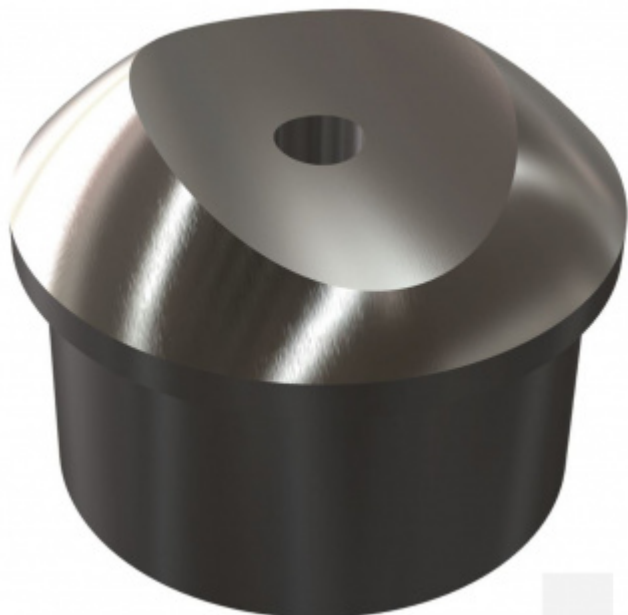

## Koncovka na trubku se sedlem, nerez 33,7/2 / 33,7 mm

ID produktu: 15047

PLU: 50.01.7500

Koncovka na trubku se sedlem pro montáž trubky 44,7 nebo 42,4 mm

Nerez kartáčovaná

**Vaše cena bez DPH**

**4,6 €**

Vaše cena s DPH