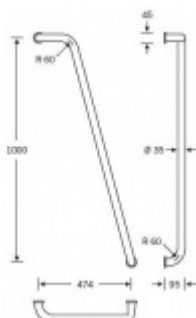

## Dveřní madlo FSB 66 6507

**FSB**

Průměr 35 mm

Madlo se vyrábí v nerezi, hliníku a bronzu.

Uvedená cena je za kus madla jednostranně.

K madlu je potřeba objednat spojovací materiál v sekci příslušenství.

### Eloxovaný hliník

[Dveřní madlo FSB 66 6507](#)  
[Eloxovaný hliník, Levé provedení](#)

DETAIL

Termín bude prověřen u dodavatele

**8 109 Kč bez DPH**  
9 811,89 Kč s DPH

[Dveřní madlo FSB 66 6507](#)  
[Eloxovaný hliník, Pravé provedení](#)