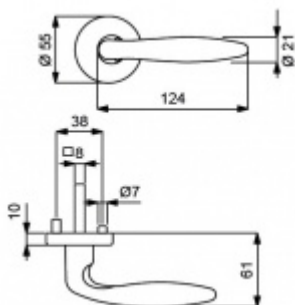

Produktový list

platný k 30. 9. 2024

luxusnikovani.cz
DELIVERED BY EFB

Südmetal Arena-R, měď lesklá, požární Klika/koule - pravá, Moderní design

ID produktu: 15054

PLU: 32.54.8520FS

Sada kování pro interiérové dveře v požárním standardu dle EN 1634-2

Čtyřhran 9mm

Klika je osazena pevně na rozetě s bajonetovým mechanismem.

Kování je vyrobeno z mosazi s povrchem Robusta měď lesklá se zárukou 20 let na povrch!

Kování je možné použít také pro interiérové dveře s vysokým zatížením ve veřejných objektech.

- 12 let záruka na funkci
- Objektové provedení i pro standardní interiérové dveře
- Ocelová konstrukce pod rozetami
- Extrémně rychlá a bezchybná montáž
- Klika pevně spojená s rozetou a pružinovým mechanismem.

Sada kování obsahuje spojovací materiál a čtyřhran pro tloušťku dveří 38-42 mm.

Větší tloušťka dveří je možná dle zadání. Příplatek cca 100,- Kč / sada

Čtyřhran u WC zamykání má rozměr 8x8 mm.