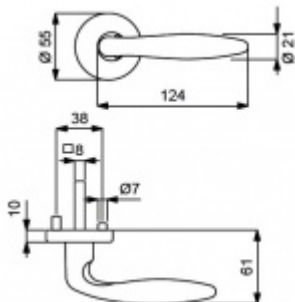

Produktový list

platný k 30. 9. 2024

luxusnikovani.cz
DELIVERED BY EFB

Súdmetall Arena-R, měď lesklá, požární Klika/koule - levá, Moderní design

ID produktu: 15055

PLU: 32.54.8530FS

Sada kování pro interiérové dveře v požárním standardu dle EN 1634-2

Čtyřhran 9mm

Klika je osazena pevně na rozetě s bajonetovým mechanismem.

Kování je vyrobeno z mosazi s povrchem Robusta měď lesklá se zárukou 20 let na povrch!

Kování je možné použít také pro interiérové dveře s vysokým zatížením ve veřejných objektech.

- 12 let záruka na funkci
- Objektové provedení i pro standardní interiérové dveře
- Ocelová konstrukce pod rozetami
- Extrémně rychlá a bezchybná montáž
- Klika pevně spojená s rozetou a pružinovým mechanismem.

Sada kování obsahuje spojovací materiál a čtyřhran pro tloušťku dveří 38-42 mm.

Větší tloušťka dveří je možná dle zadání. Příplatek cca 100,- Kč / sada

Čtyřhran u WC zamykání má rozměr 8x8 mm.