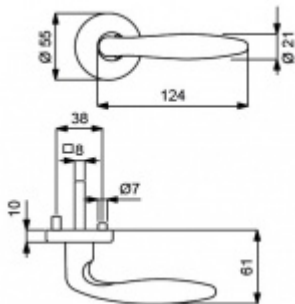

## Súdmetall Arena-R, měď lesklá, požární Klika/koule - levá, Moderní design

ID produktu: 15055

PLU: 32.54.8530FS

Sada kování pro interiérové dveře v požárním standardu dle EN 1634-2

Čtyřhran 9mm

Klika je osazena pevně na rozetě s bajonetovým mechanismem.

Sada kování obsahuje spojovací materiál a čtyřhran pro tloušťku dveří 38-42 mm.

Větší tloušťka dveří je možná dle zadání. Příplatek cca 100,- Kč / sada

Čtyřhran u WC zamykání má rozměr 8x8 mm.

Vaše cena bez DPH