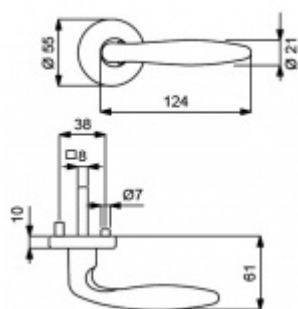

Produktový list

platný k 1. 7. 2024

luxusnikovani.cz
DELIVERED BY EFB

Súdmetall Arena-R, měď matná, požární Klika/koule - pravá, Moderní design

ID produktu: 15058

PLU: 32.54.8620FS

Sada kování pro interiérové dveře v požárním standardu dle EN 1634-2

Čtyřhran 9mm

Klika je osazena pevně na rozetě s bajonetovým mechanismem.

Kování je vyrobeno z mosazi s povrchem Robusta měď matná se zárukou 20 let na povrch!

Kování je možné použít také pro interiérové dveře s vysokým zatížením ve veřejných objektech.

- 12 let záruka na funkci
- Objektové provedení i pro standardní interiérové dveře
- Ocelová konstrukce pod rozetami
- Extrémně rychlá a bezchybná montáž
- Klika pevně spojená s rozetou a pružinovým mechanismem.

Sada kování obsahuje spojovací materiál a čtyřhran pro tloušťku dveří 38-42 mm.

Větší tloušťka dveří je možná dle zadání. Příplatek cca 100,- Kč / sada

Čtyřhran u WC zamykání má rozměr 8x8 mm.