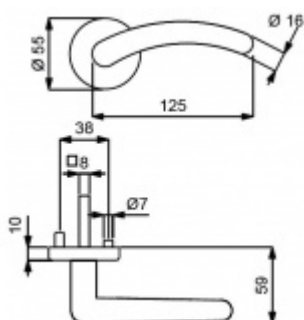

Sada kování obsahuje spojovací materiál a čtyřhran pro tloušťku dveří 38-42 mm.

Větší tloušťka dveří je možná dle zadání. Příplatek cca 100,- Kč / sada

Čtyřhran u WC zamykání má rozměr 8x8 mm.

**Vaše cena bez DPH**