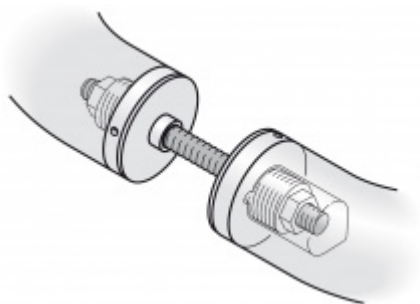

## Dveřní madlo FSB 66 6507 Nerez kartáčovaná, Pravé provedení

**FSB**

ID produktu: 1506

Průměr 35 mm

Madlo se vyrábí v nerezi, hliníku a bronzu.

Uvedená cena je za kus madla jednostranně.

K madlu je potřeba objednat spojovací materiál v sekci příslušenství.

## PŘÍSLUŠENSTVÍ

**Párové propojení madla  
05 0580 M8**

FSB

---

**OD OD 3,36 €**

Termín bude prověřen u  
dodavatele

**Skryté upevnění madla  
FSB 05 0580 M8**

FSB