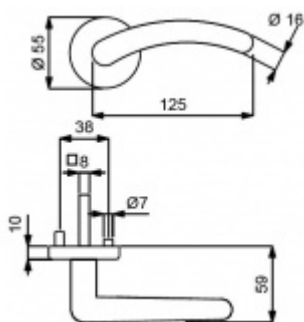

Sada kování pro interiérové dveře v požárním standardu dle EN 1634-2

Čtyřhran 9mm

Klika je osazena pevně na rozetě s bajonetovým mechanismem.

Kování je vyrobeno z masivní mosazi s lesklým povrchem nebo v nerez vzhledu.

Sada kování obsahuje spojovací materiál a čtyřhran pro tloušťku dveří 38-42 mm.

Větší tloušťka dveří je možná dle zadání. Příplatek cca 100,- Kč / sada

Čtyřhran u WC zamykání má rozměr 8x8 mm.

Vaše cena bez DPH