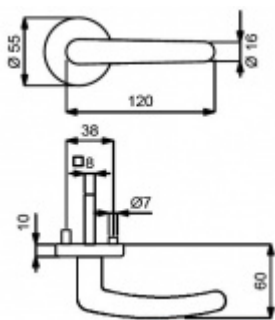

## Súdmetall Linda-R, satin chrom/chrom, požární

Sada kování pro interiérové dveře v požárním standardu dle EN 1634-2

Čtyřhran 9mm

Klika je osazena pevně na rozetě s bajonetovým mechanismem.

Kování je vyrobeno z masivní mosazi s lesklým povrchem nebo v nerez vzhledu.

Sada kování obsahuje spojovací materiál a čtyřhran pro tloušťku dveří 38-42 mm.

Větší tloušťka dveří je možná dle zadání. Příplatek cca 100,- Kč / sada

Čtyřhran u WC zamykání má rozměr 8x8 mm.