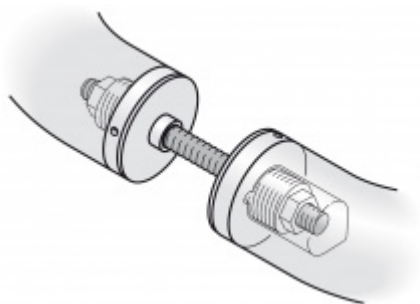

Produktový list

platný k 6. 10. 2024

luxusnikovani.cz
DELIVERED BY EFB

Dveřní madlo FSB 66 6507 Eloxovaný hliník, Levé provedení

ID produktu: 1509

Průměr 35 mm

Madlo se vyrábí v nerezí, hliníku a bronzu.

Uvedená cena je za kus madla jednostranně.

K madlu je potřeba objednat spojovací materiál v sekci příslušenství.

Vaše cena bez DPH

345,06 €

Vaše cena s DPH

417,53 €

Zobrazit produkt

PŘÍSLUŠENSTVÍ

**Párové propojení madla
05 0580 M8**