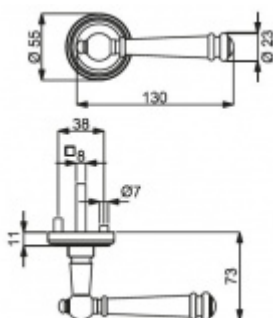

Produktový list

platný k 30. 9. 2024

luxusnikovani.cz
DELIVERED BY EFB